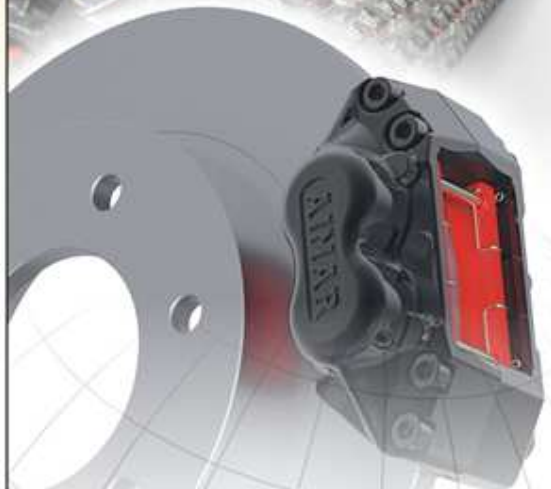

Sabemos de frenos...

We are a leader company in the production of "calipers" for agricultural machines and tools, industrial and traffic machines, trailers, vehicles and other uses. We have been producing calipers for more than 25 years. The technological knowledge acquired along our long trajectory has given us the resources to answer the demanding needs of the current market.

Thanks to our customers' trust we supply our products to prestigious factories and markets, being leaders in our activity. High standards of professionalism, technology and engineering studies allow us to supply a unique product in which quality, trust and aesthetic are combined.

We know about brakes...